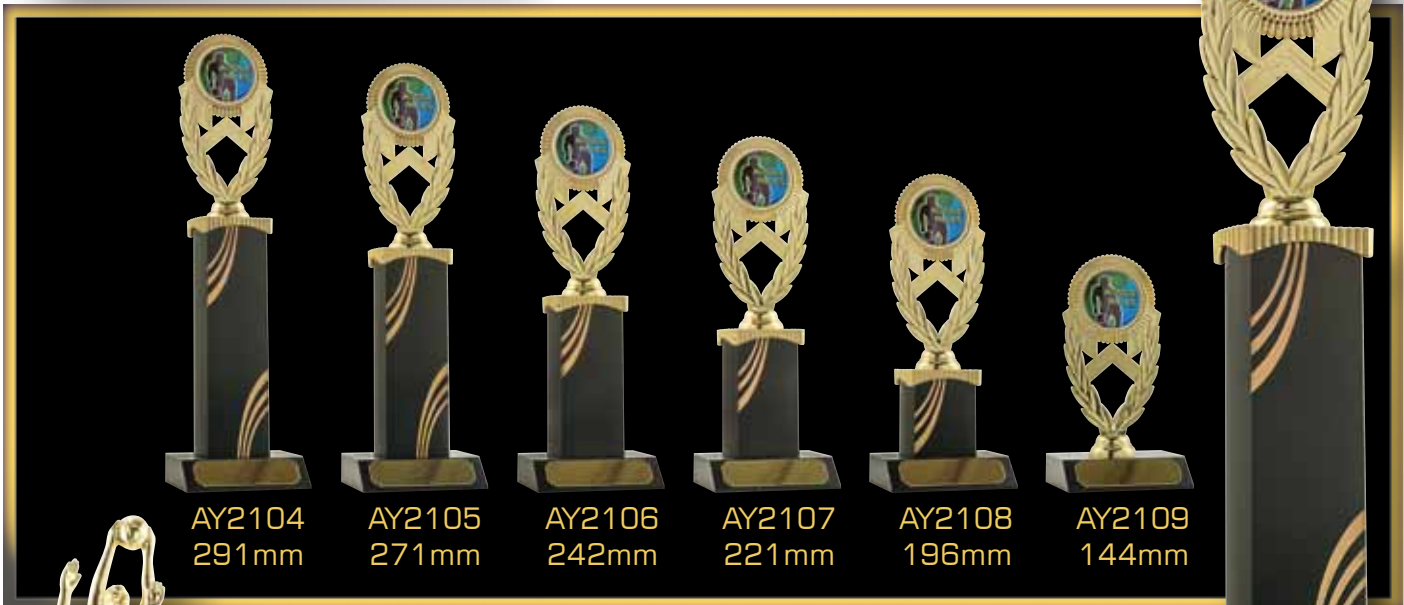

AY2009
248mm

AY2010
223mm

MATTE BLACK

AY2101
249mm

AY2102
200mm

AY2103
170mm

AY2104
291mm

AY2105
271mm

AY2106
242mm

AY2107
221mm

AY2108
196mm

AY2109
144mm

AY2110
302mm

AY2111
294mm

AY2112
285mm

AY2113
264mm